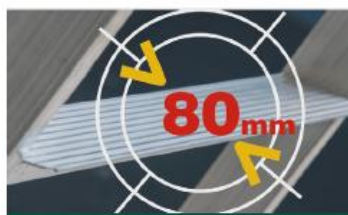

Fastener.fi

Tikkaat ja työtasot

Tikkaat työtasolla ja kaiteilla

| Koodi | Steps | Korkeus taitettuna m | Korkeus m | Leveys mm | Syvyys mm | Paino kg |
|-------|-------|-------------------------|--------------|--------------|--------------|-------------|
| FC03 | 3 | 1,05 | 0,77 | 800 | 820 | 14,60 |
| FC04 | 4 | 2,2 | 1,05 | 800 | 1170 | 16,00 |
| FC05 | 5 | 2,3 | 1,30 | 800 | 1350 | 17,50 |
| FC06 | 6 | 2,58 | 1,55 | 800 | 1530 | 19,50 |
| FC07 | 7 | 2,86 | 1,80 | 800 | 1700 | 21,00 |
| FC08 | 8 | 3,14 | 2,07 | 800 | 1880 | 22,50 |

D.Lgs.81/2008
ART.113

Max 150

Askelma 80mm, liukumaton pinta

Työskentelytaso 470x370

Renkaat Ø 75mm

Alumiininen työkalulaatikko

Käsikaiteet

Leveä tuki 800mm