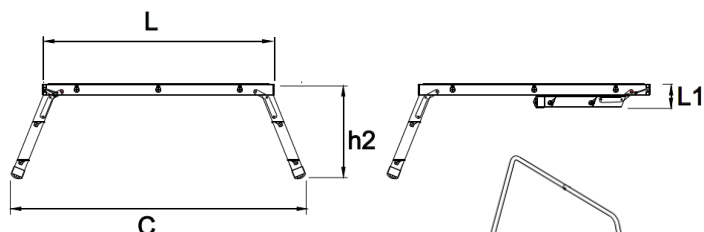

Tikkaat ja työtasot

Apuaskelma, alumiinia

| Koodi | Askeleita | Korkeus taitettuna m | Korkeus m | Leveys mm | Syvyys m | Paino kg |
|-------|-----------|-------------------------|--------------|--------------|-------------|-------------|
| FCP02 | 2 | 0,80 | 0,46 | 490 | 0,50 | 5,50 |
| FCP03 | 3 | 1,12 | 0,69 | 490 | 0,75 | 7,90 |
| FCP04 | 4 | 1,43 | 0,92 | 490 | 1,00 | 9,40 |

| Koodi | Askeleita | L1 mm | H2 mm | C mm | L mm | Paino kg |
|-------|-----------|----------|----------|---------|---------|-------------|
| FS40 | 2 | 160 | 400 | 1380 | 1130 | 7,85 |
| FS65 | 3 | 160 | 650 | 2100 | 1650 | 11,80 |
| FS80 | 3 | 160 | 800 | 2540 | 1970 | 14,00 |