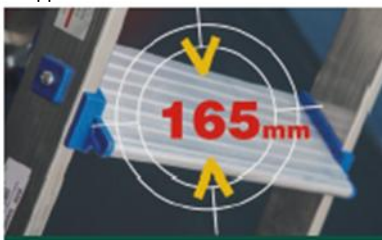

D.Lgs.81/2008
ART.113

Max 150

Käsikaiteet, alumiinia

Työskentelytaso 760x440mm

Teräksinen työkalulaatikko

Helppo liikutella

Askelman syvyys 165mm

Fastener.fi

Tikkaat ja työtasot

Apuaskelma, alumiinia

| Koodi | Askeleita | Korkeus taitettuna m | Korkeus m | Leveys mm | Syvyys m | Paino kg |
|-------|-----------|-------------------------|--------------|--------------|-------------|-------------|
| FCP02 | 2 | 0,80 | 0,46 | 490 | 0,50 | 5,50 |
| FCP03 | 3 | 1,12 | 0,69 | 490 | 0,75 | 7,90 |
| FCP04 | 4 | 1,43 | 0,92 | 490 | 1,00 | 9,40 |