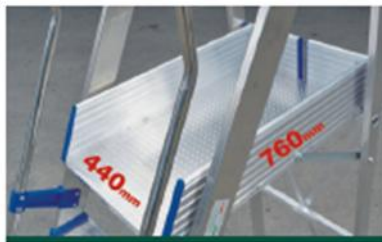

D.Lgs.81/2008
ART.113

Max 150

Käsikaiteet, alumiinia

Työskentelytaso 760x440mm

Teräksinen työkalulaatikko

Helppo liikutella

Askelman syvyys 165mm

Fastener.fi